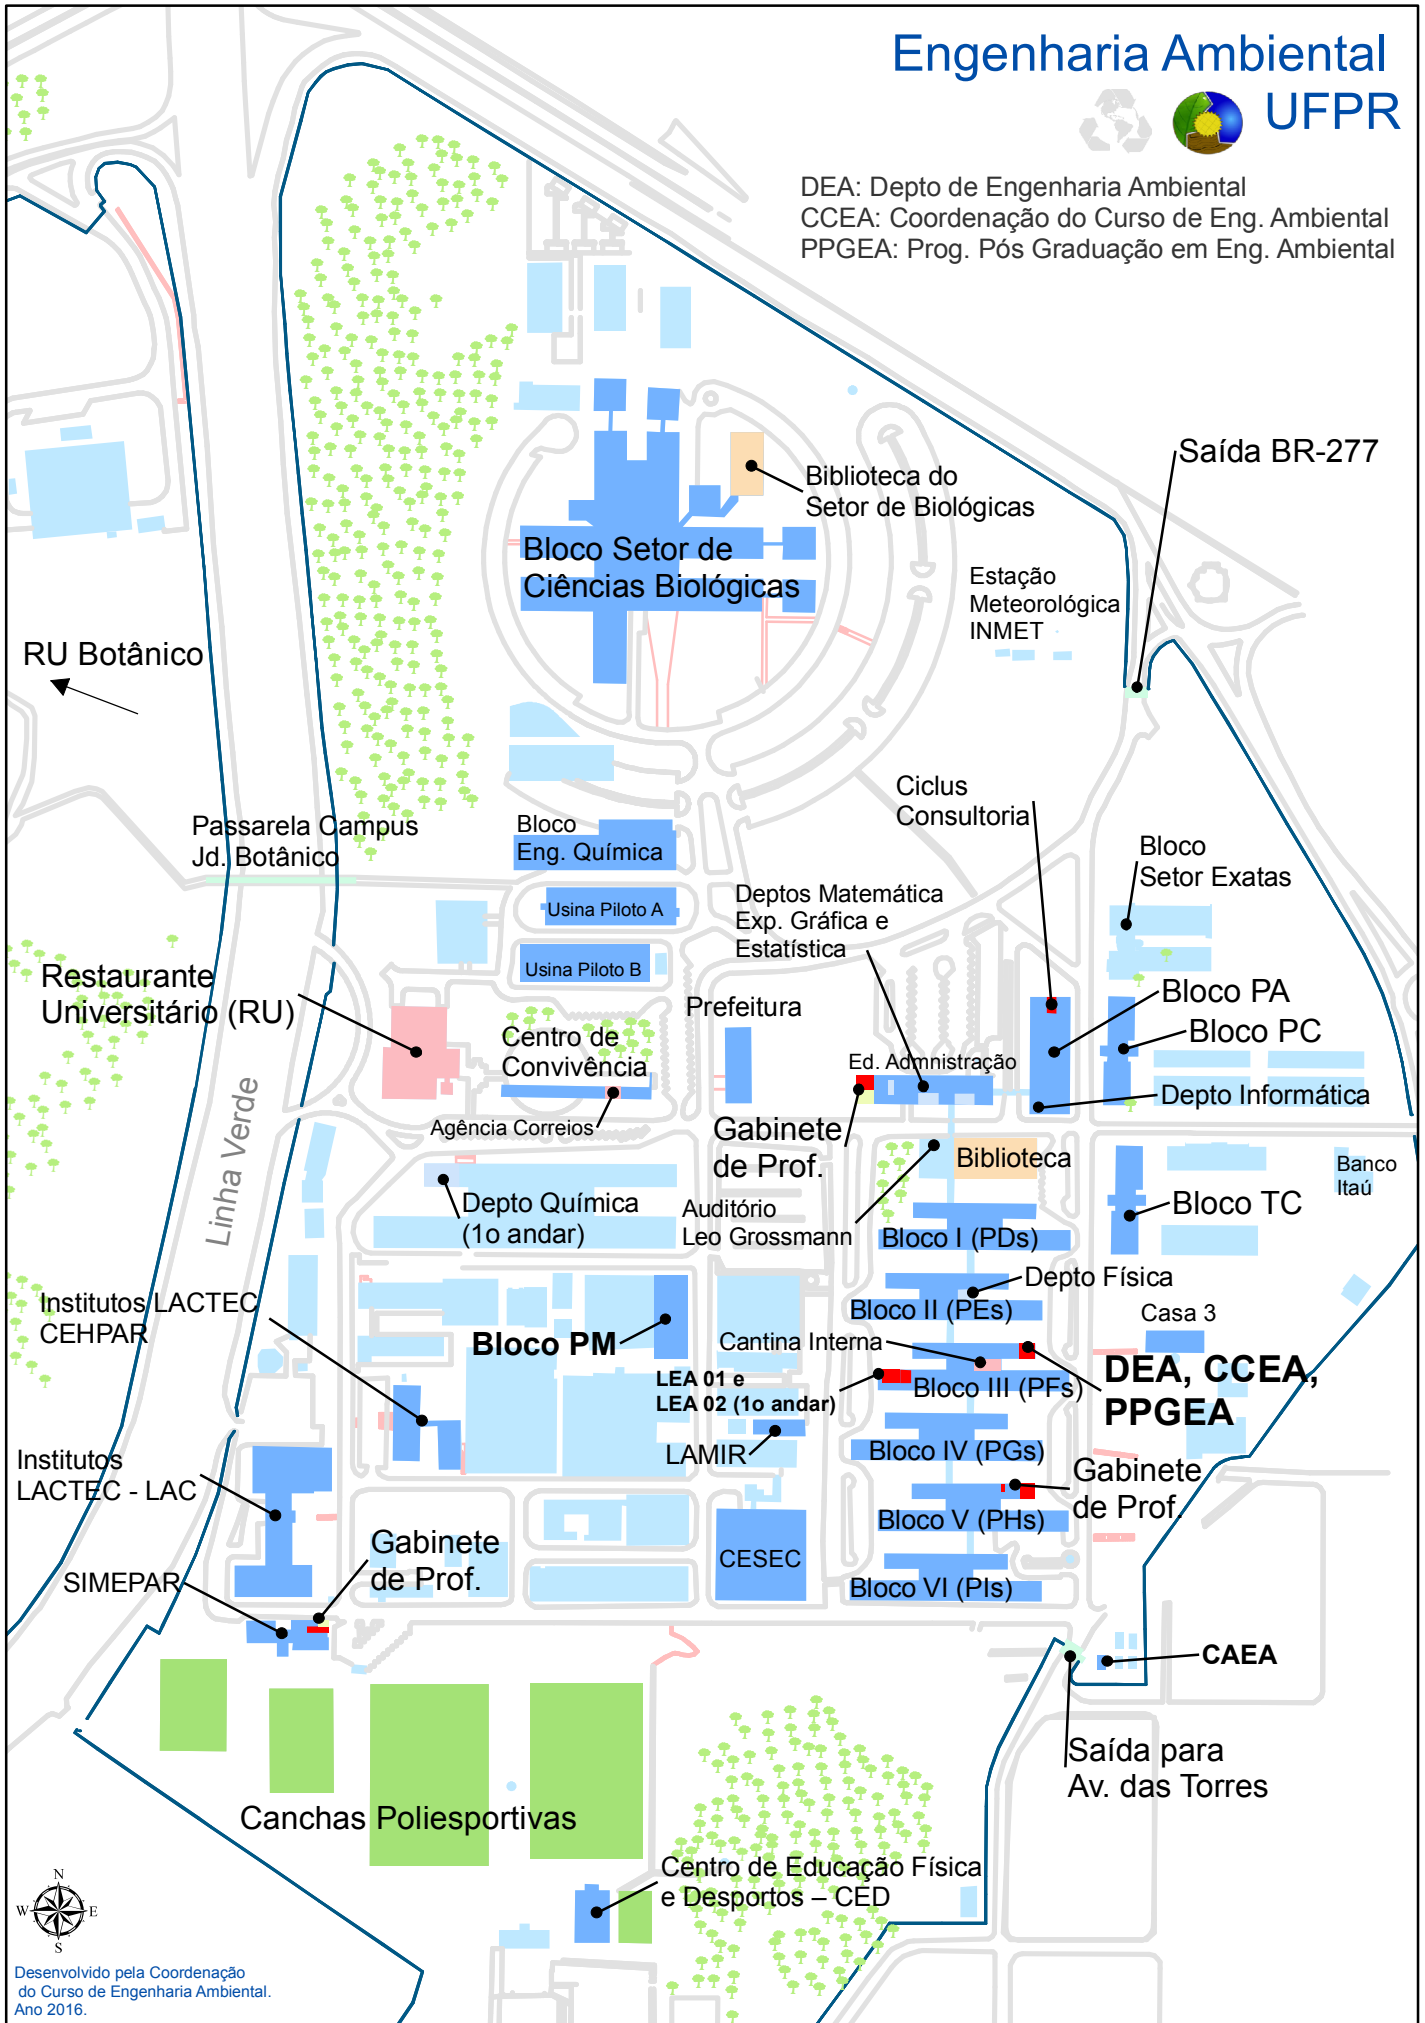

Mapa do Centro Politécnico

Engenharia Ambiental

UFPR

DEA: Depto de Engenharia Ambiental

CCEA: Coordenação do Curso de Eng. Ambiental

PPGEA: Prog. Pós Graduação em Eng. Ambiental

Desenvolvido pela Coordenação do Curso de Engenharia Ambiental. Ano 2016.